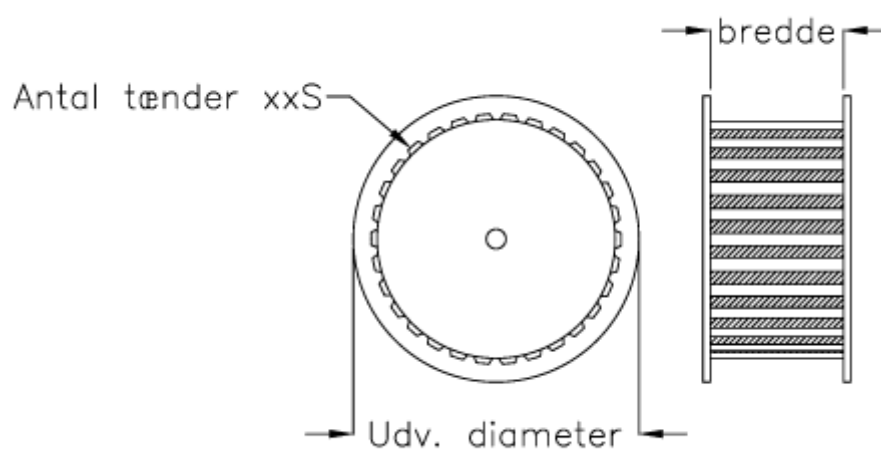

Varenummer: 603772734048
Beskrivelse: Gates tandremskive PCGT 14M - 48S 90
for taperbøsning 3525

Mål

Antal tænder	= 48
Bredde	= 20-37-68-90-125
Middelmål	= 213.90
Type	= 14M - 48S - xx
Udvendig diameter	= 226.00